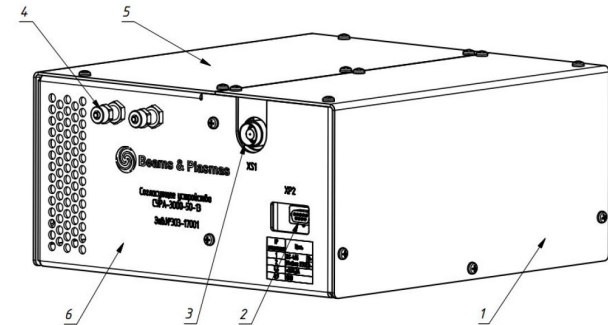

СУРА-3000-50-13

Согласующее устройство

Устройство предназначено для согласования нагрузки с переменным импедансом в автоматическом и ручном режимах. Поставляется в двух исполнениях: для индуктивных и емкостных нагрузок.

Параметр	Значение
Рабочая частота	13,56 МГц
Максимальная мощность	3000 Вт
Минимальная мощность	100 Вт
Входное сопротивление	50 Ом
Вес	7,6 кг
Макс. значение выходного тока	75 А
Макс. значение вых.напряжения	5 КВ
Макс. ректанс нагрузки	375 КВАр

Согласующее Устройство Радиочастотное Автоматическое (СУРА), 3000 – максимальная рабочая мощность (Вт), с входным сопротивлением 50 Ом, рабочая частот 13,56 МГц.

СУРА

ЛЦМК.303.00.00.00.000

основные размеры, варианты применений