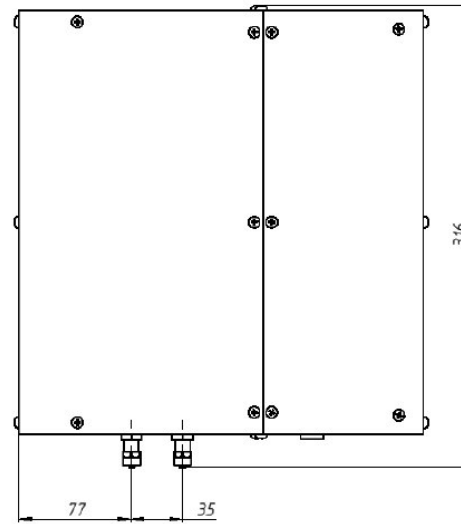

основные размеры, варианты применений

1. Кожух защитный
2. Разъем управления
3. Коаксиальный ввод
4. Фитинги системы охлаждения
5. Защитный кожух
6. Каркас